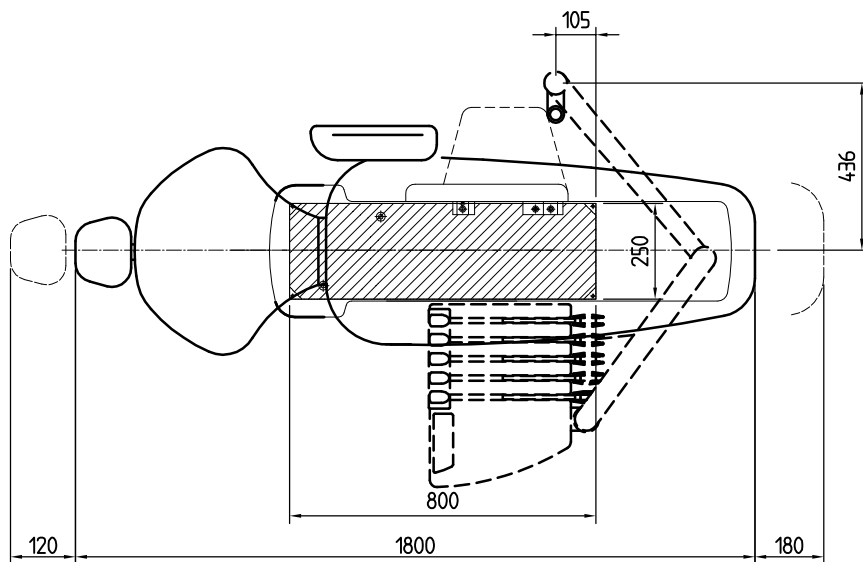

# UNIVERSAL STAR SENZA GRUPPO IDRICO

ALTEZZA POTRONA TUTTA ABBASSATA

ALTEZZA MEDIA PER POSIZIONAMENTO FLANGIA A SOFFITTO