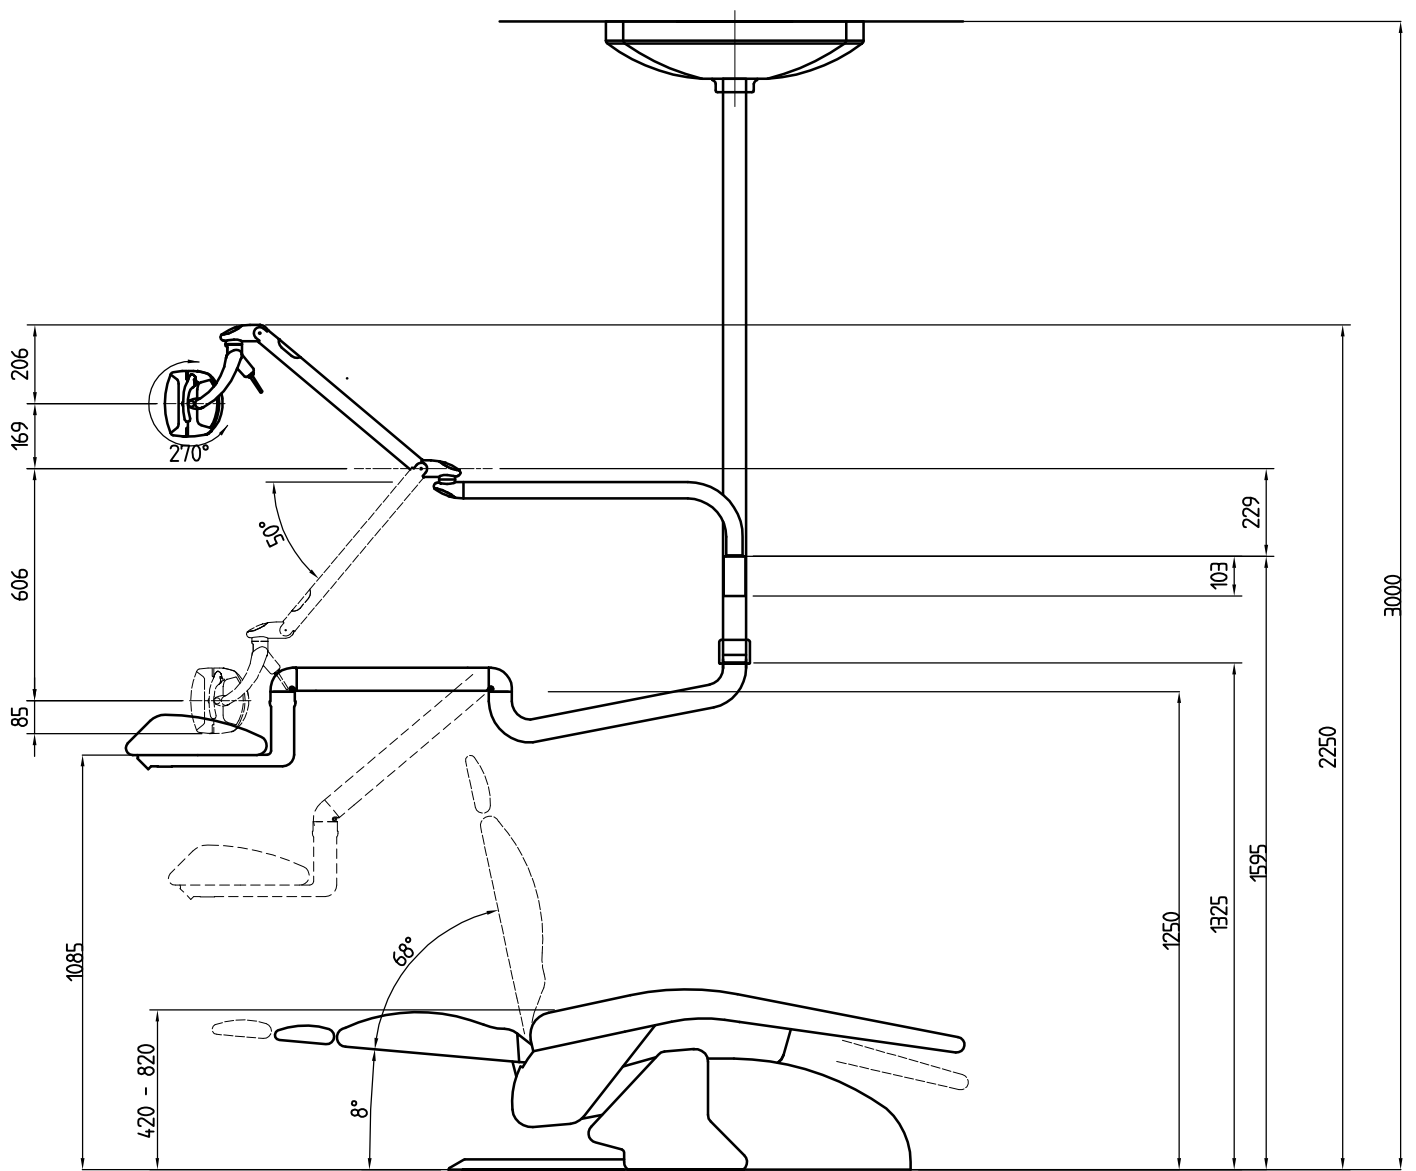

# UNIVERSAL STAR SENZA GRUPPO IDRICO

ALTEZZA POTRONA TUTTA ABBASSATA

ALTEZZA MEDIA PER POSIZIONAMENTO FLANGIA A SOFFITTO