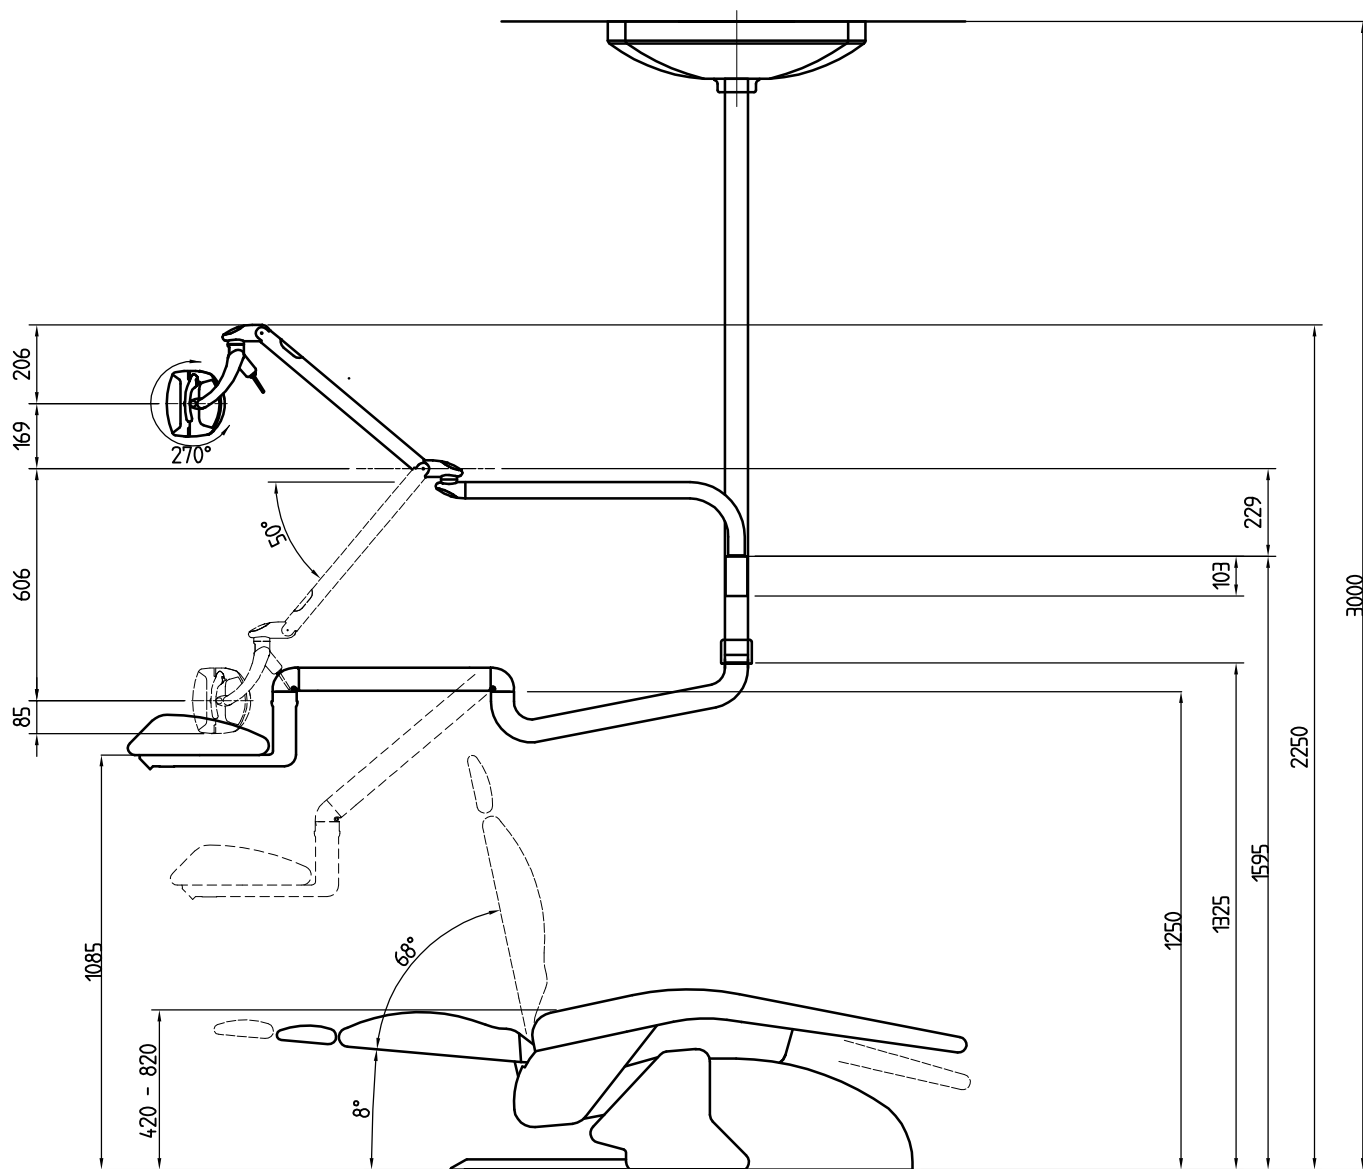

UNIVERSAL STAR SENZA GRUPPO IDRICO  
CON POSIZIONE DELLA FLANGIA

ALTEZZA POTRONA TUTTA ABBASSATA

ALTEZZA MEDIA PER POSIZIONAMENTO FLANGIA A SOFFITTO