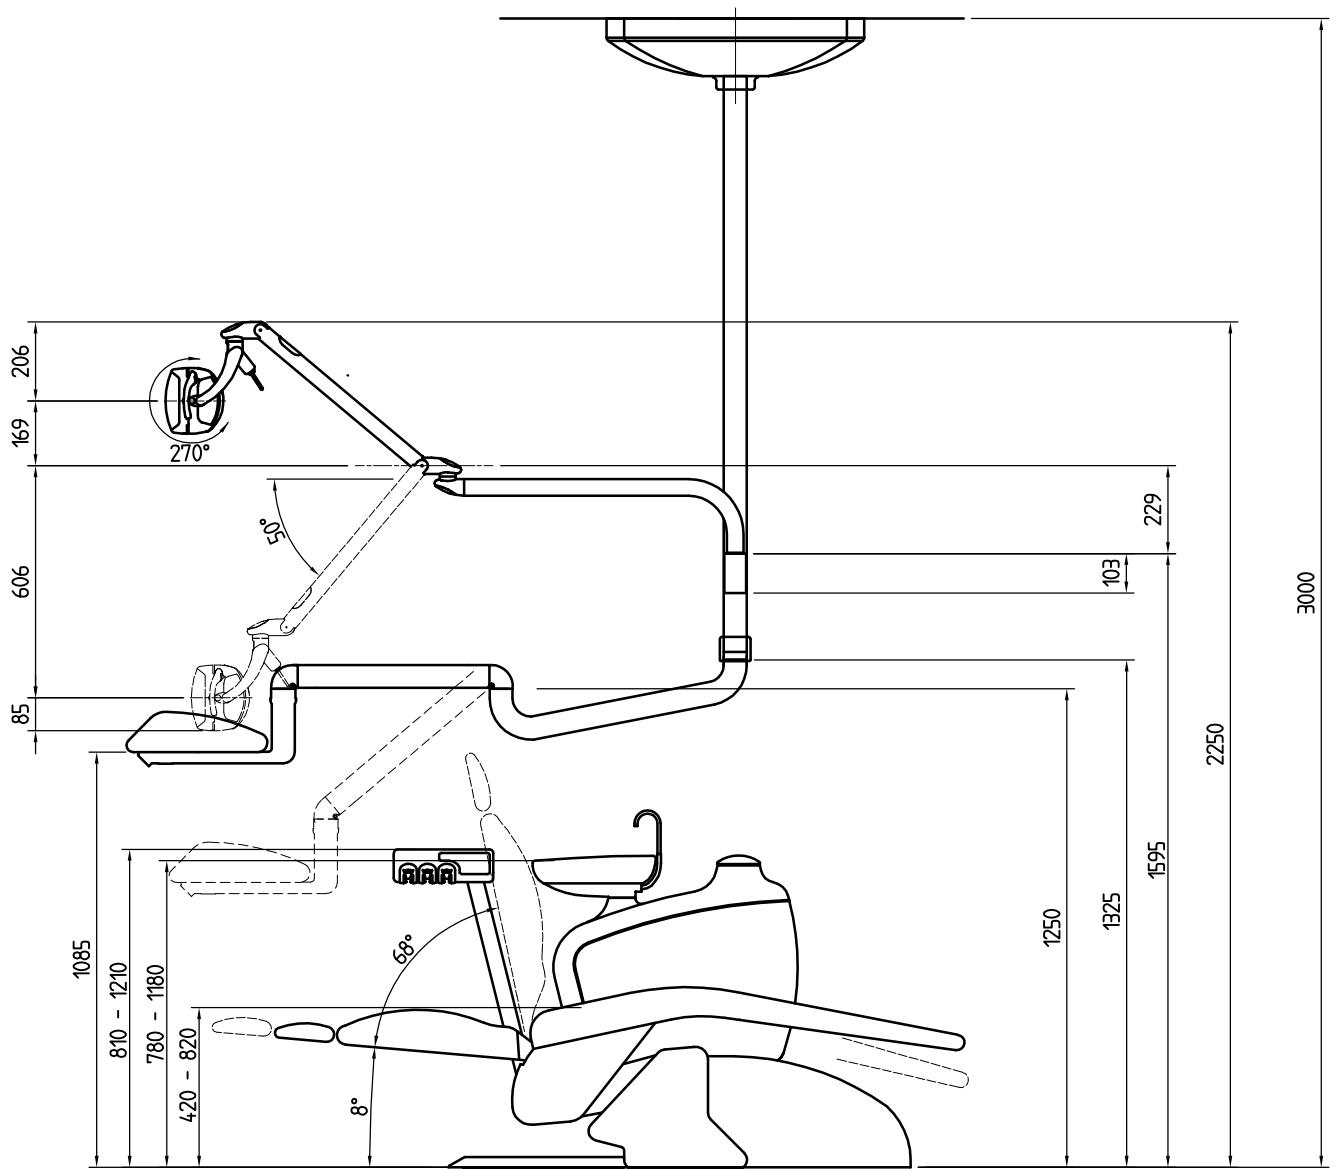

UNIVERSAL STAR CON GRUPPO IDRICO CARVING
CON POSIZIONE DELLA FLANGIA

ALTEZZA POTRONA TUTTA ABBASSATA

ALTEZZA MEDIA PER POSIZIONAMENTO FLANGIA A SOFFITTO

SENDO DEL TRAVETTO