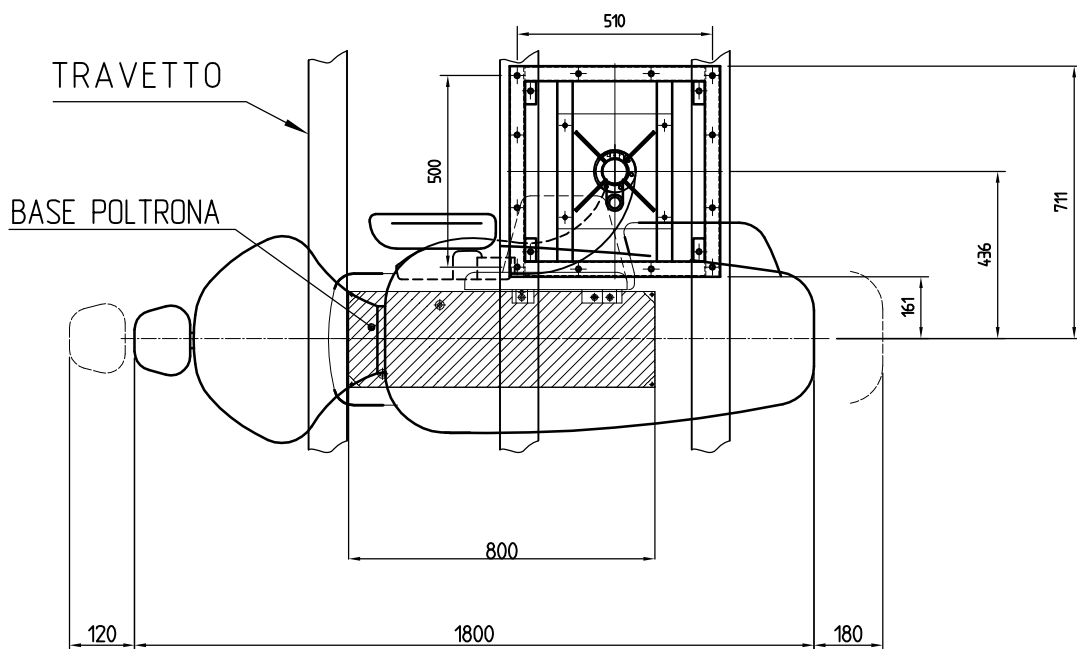

UNIVERSAL STAR CON GRUPPO IDRICO CARVING
CON POSIZIONE DELLA FLANGIA

ALTEZZA POTRONA TUTTA ABBASSATA

ALTEZZA MEDIA PER POSIZIONAMENTO FLANGIA A SOFFITTO

SENDO DEL TRAVETTO